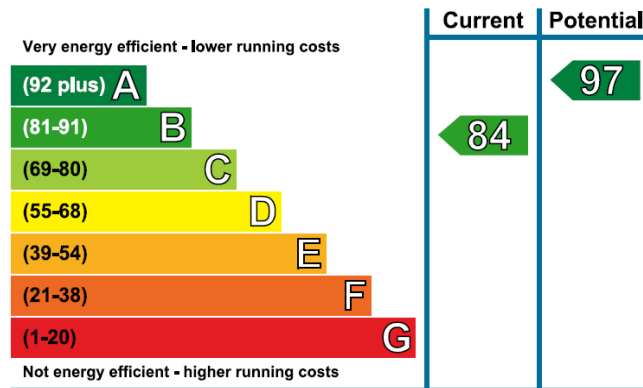

ENERGY PERFORMANCE GUIDE

Plots

303

305

306

307

308